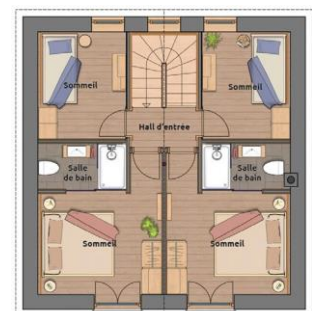

Chalet Sûre

Sous-sol

Le sous-sol est entièrement dédié à l'espace Wellness.

- 🍃 Sauna panoramique en bois de pin
- 🍃 Cabine infrarouge
- 🍃 Chaises longues
- 🍃 Jacuzzi extérieur
- 🍃 Piscine chauffée

extérieure privée

Rez-de-chaussée

Le rez-de-chaussée est caractérisé par le confort et le plaisir sensoriel.

- 🍃 Cuisine équipée
- 🍃 Armoire tempérée à vin
- 🍃 Coin repas rustique et confortable
- 🍃 Coin salon avec feu ouvert
- 🍃 Chambre à coucher pour 2 personnes et salle de bain

- 🍃 Deux chambres à coucher (1 à 2 personnes), largeur du lit 1,40 m
- 🍃 Deux chambres à coucher pour 2 personnes avec salle de bain (douche et toilette), largeur du lit 2*90 cm = 1,80 m
- 🍃 Très grand confort de sommeil, grâce aux matelas originaux Tempur
- 🍃 Ambiance agréable garantie grâce aux sols revêtis de bois usagés