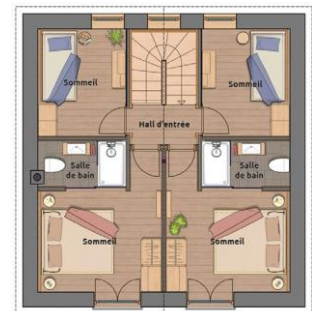

Chalet Our

Sous-sol

Le sous-sol est entièrement dédié à l'espace Wellness.

- 🌿 Sauna panoramique en bois de pin
- 🌿 Cabine infrarouge
- 🌿 Chaises longues
- 🌿 Jacuzzi extérieur
- 🌿 Piscine chauffée

extérieure privée

Rez-de-chaussée

Le rez-de-chaussée est caractérisé par le confort et le plaisir sensoriel.

- 🌿 Cuisine équipée
- 🌿 Armoire tempérée à vin
- 🌿 Coin repas rustique et confortable
- 🌿 Coin salon avec feu ouvert
- 🌿 Chambre à coucher pour 2 personnes et salle de bain

- 🌿 Deux chambres à coucher (1 à 2 personnes), largeur du lit 1,40 m
- 🌿 Deux chambres à coucher pour 2 personnes avec salle de bain (douche et toilette), largeur du lit 2*90 cm = 1,80 m
- 🌿 Très grand confort de sommeil, grâce aux matelas originaux Tempur
- 🌿 Ambiance agréable garantie grâce aux sols revêtis de bois usagés