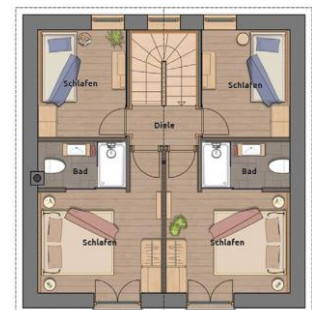

Chalet Our

Untergeschoss

Das Untergeschoss ist ganz dem Wellness gewidmet mit

- ✔ Panorama-Sauna
- ✔ Infrarot-Doppelkabine
- ✔ Wellness-Liegen
- ✔ Außenwhirlpool
- ✔ privates geheiztes Außenschwimmbad (ab dem 15.12.2023)

- ✔ Küche in moderner Vollausstattung
- ✔ Bar mit Weinkühlung
- ✔ Rustikal-gemütliche Essecke
- ✔ Wohncke mit offenem Kaminofen
- ✔ Doppelschlafzimmer und Bad

Einen Platz an der Sonne bietet der große Balkon mit Sitzgruppe und ausfahrbarer Sonnenschutzmarkise.

SAT-TV und WiFi sind selbstverständlich.

Obergeschoss

Eine angenehme Nachtruhe sowie viel Komfort bietet das Obergeschoss mit:

- ✔ Zwei Einzelzimmer, Bettbreite jeweils 1,4 m
- ✔ Zwei Doppelzimmer mit integrierten Badezimmern (WC und Dusche)
- ✔ Höchsten Schlafkomfort durch original Tempurmatratzen
- ✔ Behagliches Ambiente durch edle Altholz-Böden