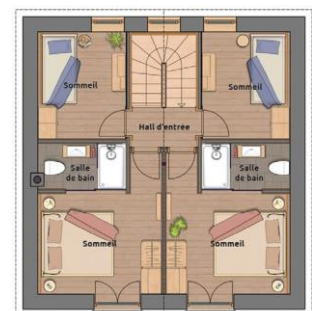

Rez-de-chaussée

Le rez-de-chaussée est caractérisé par le confort et le plaisir sensoriel.

- ✔ Cuisine équipée
- ✔ Armoire tempérée à vin
- ✔ Coin repas rustique et confortable
- ✔ Coin salon avec feu ouvert
- ✔ Chambre à coucher pour 2 personnes et salle de bain

- ✔ Deux chambres à coucher (1 à 2 personnes), largeur du lit 1,40 m
- ✔ Deux chambres à coucher pour 2 personnes avec salle de bain (douche et toilette), largeur du lit 2*90 cm = 1,80 m
- ✔ Très grand confort de sommeil, grâce aux matelas originaux Tempur
- ✔ Ambiance agréable garantie grâce aux sols revêtis de bois usagés