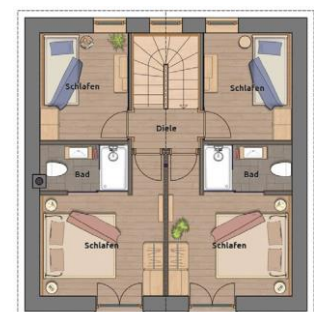

Chalet Mosel

Untergeschoss

Das Untergeschoss ist ganz dem Wellness gewidmet mit

- ✔ Panorama-Sauna
- ✔ Infrarot-Doppelkabine
- ✔ Wellness-Liegen
- ✔ Außenwhirlpool
- ✔ privates geheiztes Außenschwimmbad

(ab dem 15.12.2023)

- ✔ Küche in moderner Vollausrüstung
- ✔ Bar mit Weinkühlung
- ✔ Rustikal-gemütliche Essecke
- ✔ Wohncke mit offenem Kaminofen
- ✔ Doppelschlafzimmer und Bad

Einen Platz an der Sonne bietet der große Balkon mit Sitzgruppe und ausfahrbarer Sonnenschutzmarkise.

SAT-TV und WiFi sind selbstverständlich.

Obergeschoss

Eine angenehme Nachtruhe sowie viel Komfort bietet das Obergeschoss mit:

- ✔ Zwei Einzelzimmer, Bettbreite jeweils 1,4 m
- ✔ Zwei Doppelzimmer mit integrierten Badezimmern (WC und Dusche)
- ✔ Höchsten Schlafkomfort durch original Tempurmatratzen
- ✔ Behagliches Ambiente durch edle Altholz-Böden