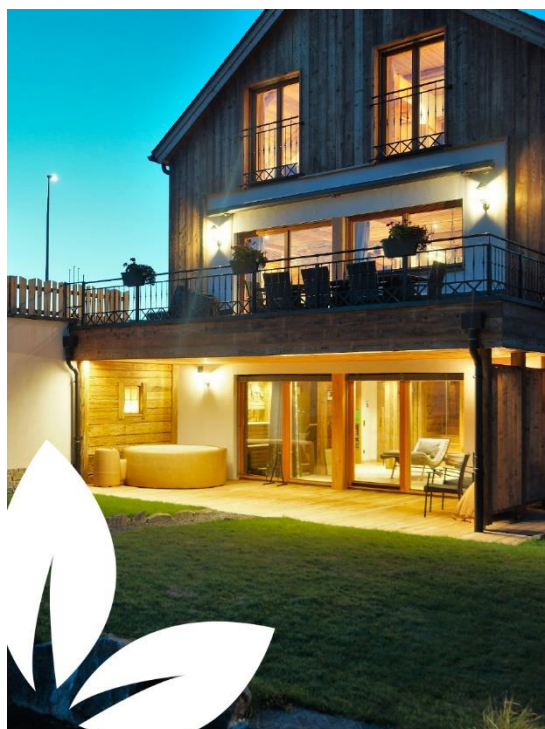

3 = 4 Nächte

Eine Nacht gratis dazu! Auf was warten Sie, um ihr Luxus-Chalet zu buchen?

4 Nächte

2-8 Personen

Leistungen

 **4 Übernachtungen** pro Person im exklusiven Wellnesschalet mit allen Inklusivleistungen (u.a. Frühstück,...)